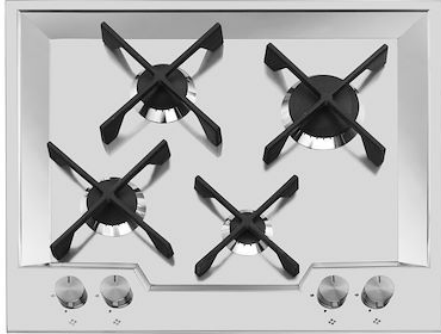

Table de cuisson KS

Tables de cuisson gaz

Code: 7615 032

CARACTÉRISTIQUES

ALLUMAGE SOUS-MANETTE

Liberté de mouvement maximale grâce à l'allumage électrique sous bouton, une caractéristique commune à tous les modèles, qui permet d'activer la flamme d'une seule main.

BORD INCLINÉ

Le bord inclinée combine l'évier et la table de cuisson dans une même collection, créant ainsi une combinaison de grande classe, fonctionnelle dans l'utilisation et le nettoyage des surfaces.

CUISSON SÛRE

Toutes les tables de cuisson Foster sont équipées de soupapes de sécurité qui, en cas d'extinction accidentelle de la flamme, interrompent très rapidement l'alimentation en gaz.

GRILLES EN FONTE

La fonte est le matériau idéal pour le gril d'une table de cuisson en raison des nombreuses propriétés qui la distinguent : capacité thermique élevée qui améliore les performances de cuisson ; poids et stabilité qui améliorent la sécurité ; résistance qui conserve l'aspect original inchangé dans le temps ; facilité de nettoyage.